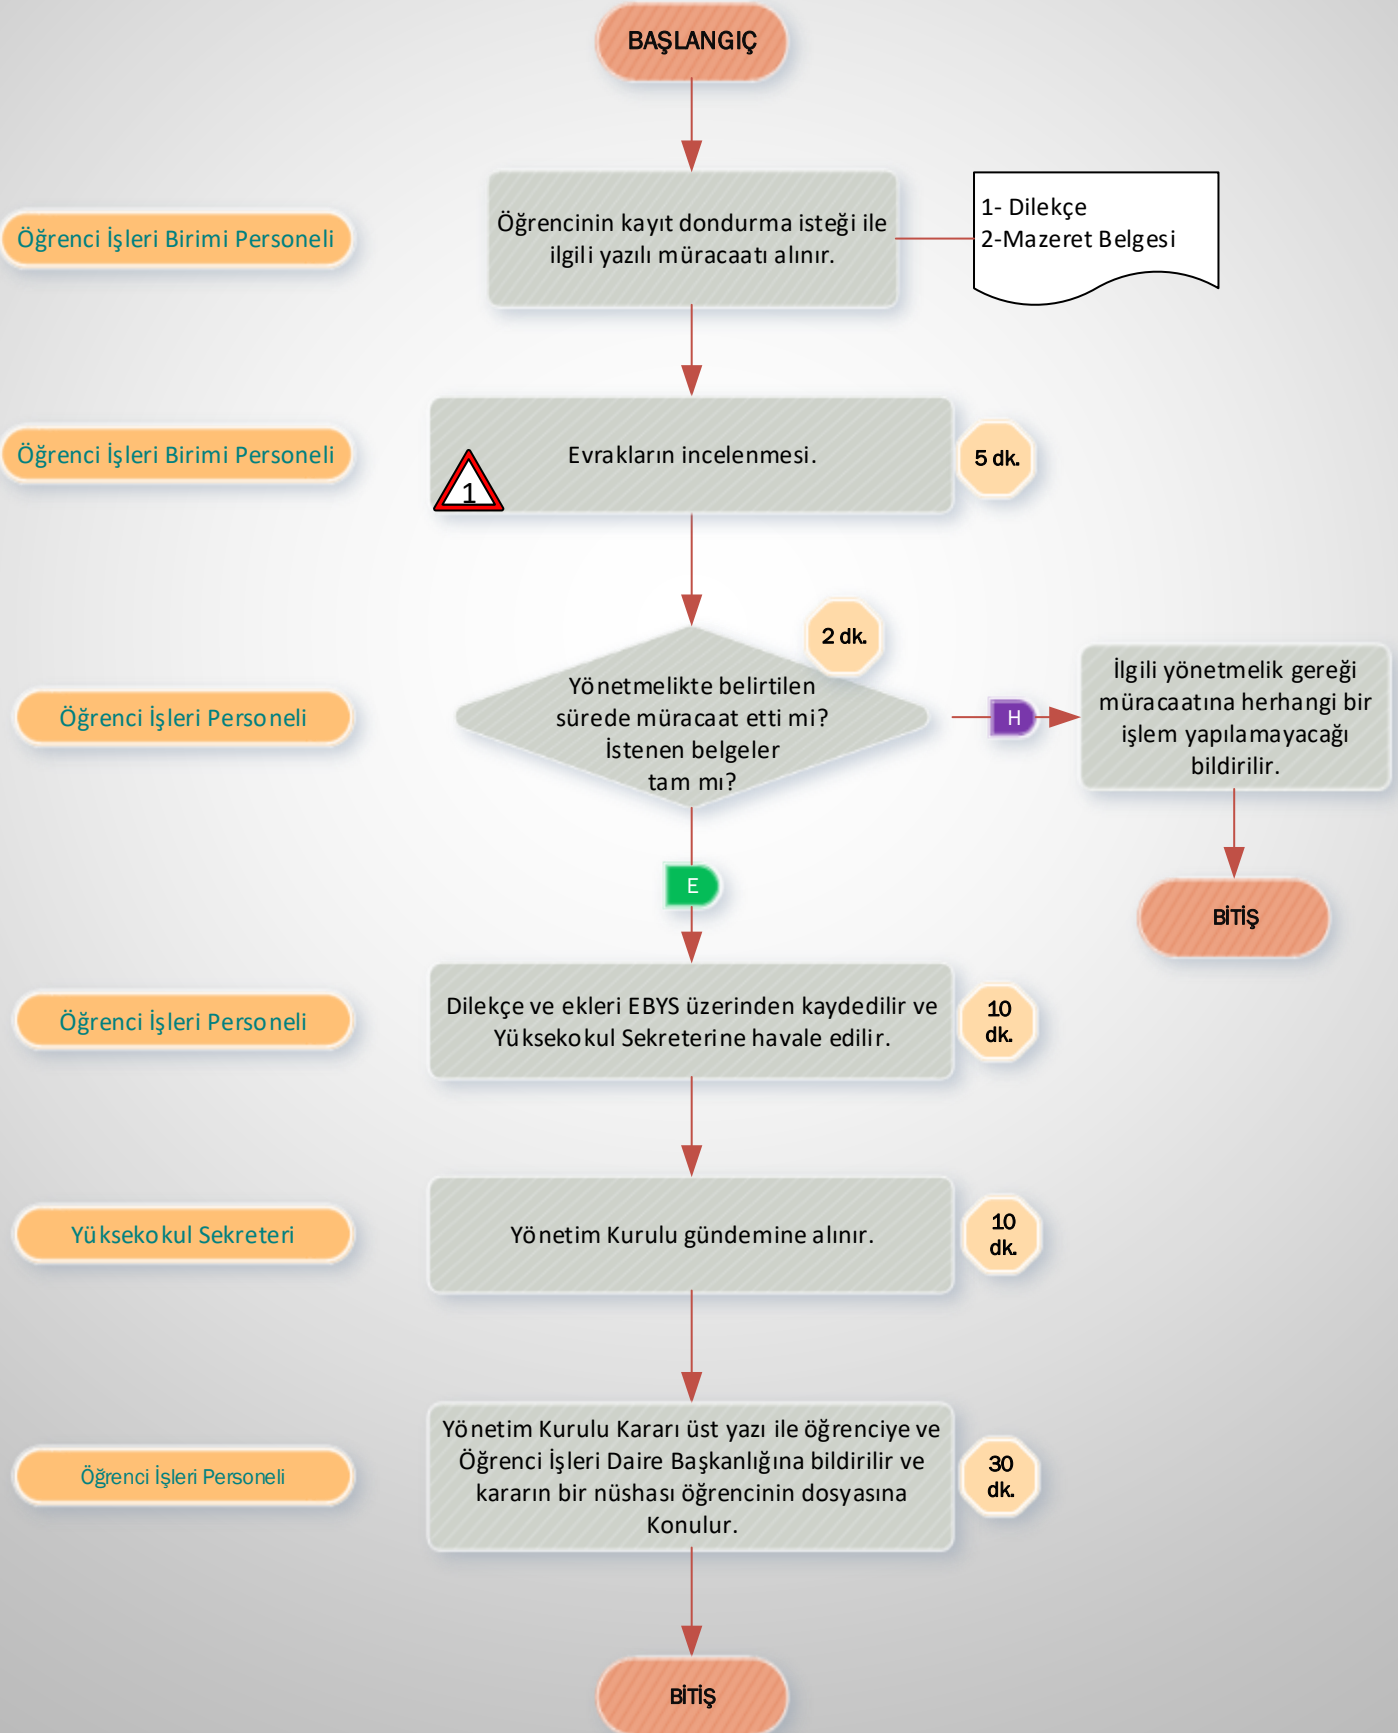

İŞİN ADI

Öğrenci İzin (Kayıt Dondurma) İşlemi

KODU

TOPLAM SÜRE

57 dk.

SORUMLULAR

İŞ SÜRECİ

Zamanında müracaat etti mi? Mazeret belgesi uygun düzenlenmiş mi?