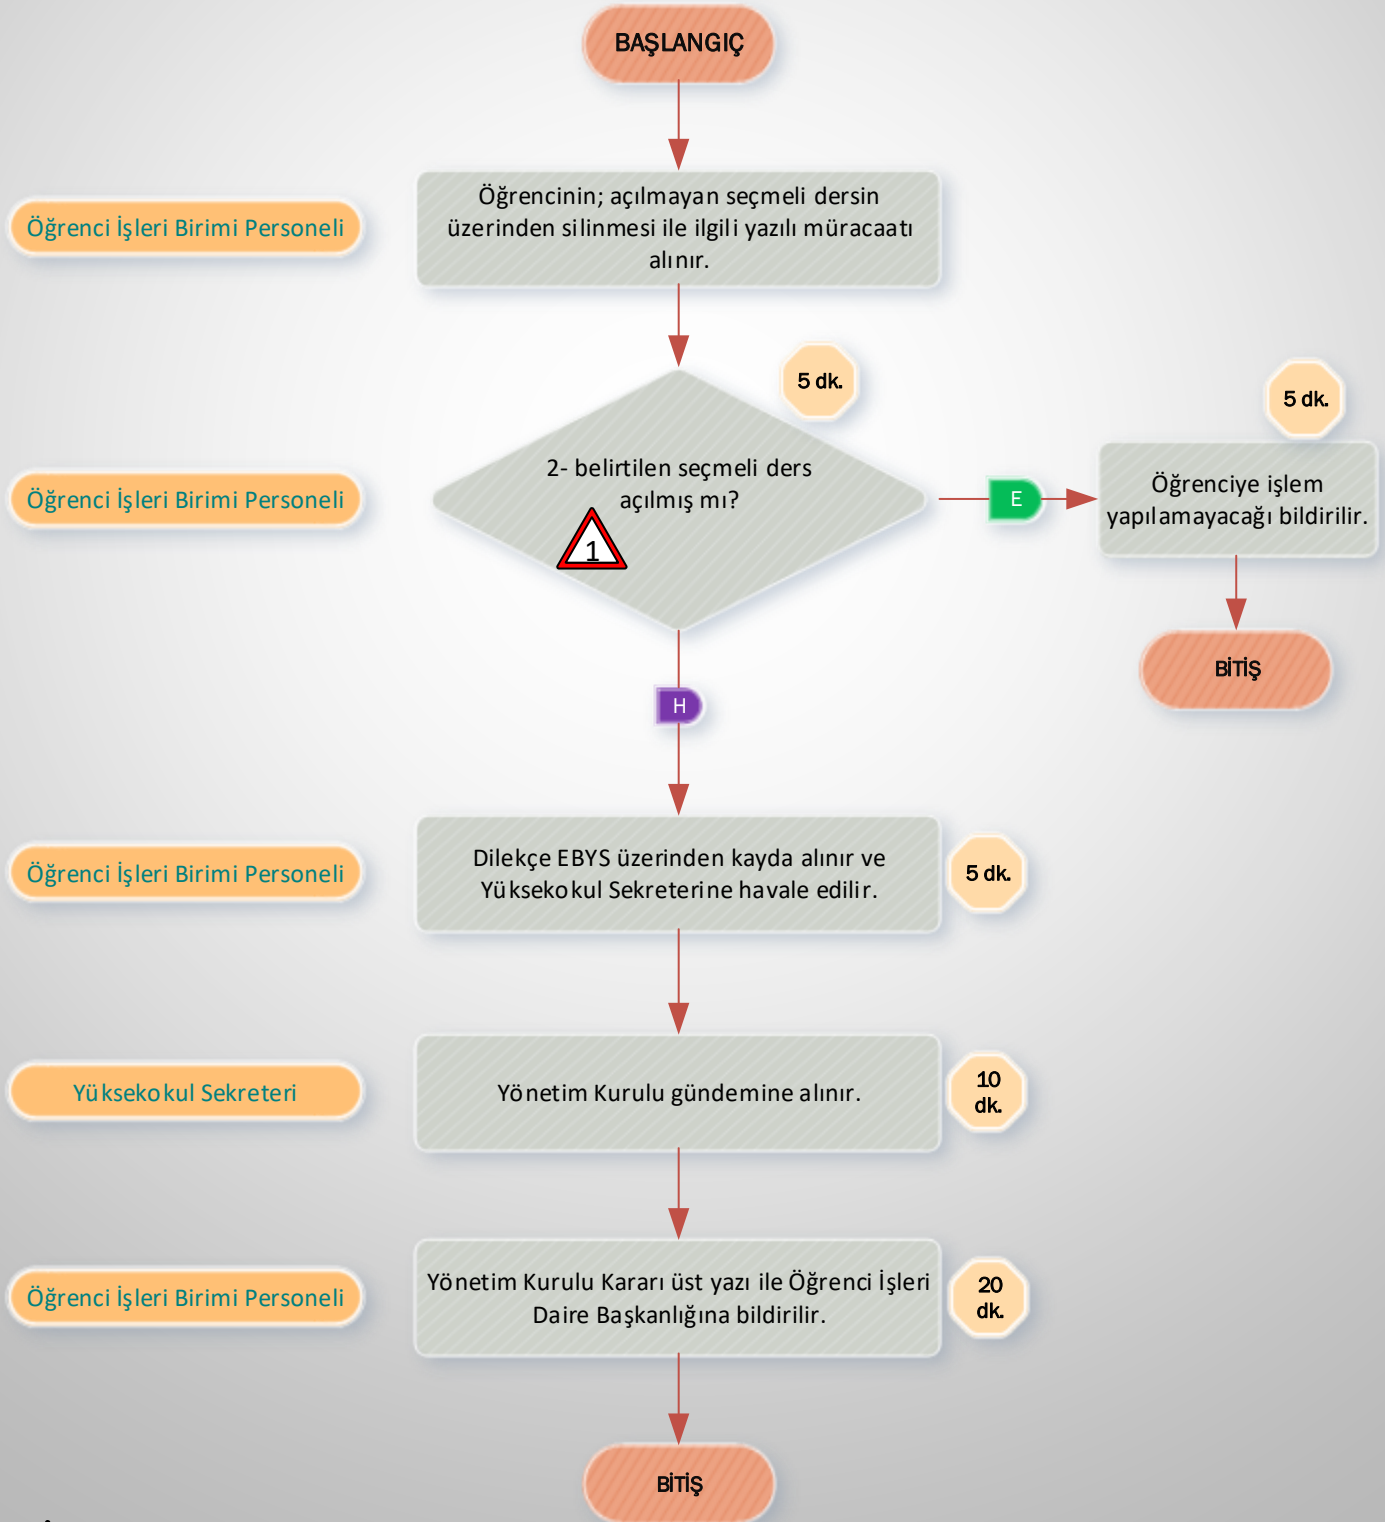

İŞİN ADI

Öğrencinin Üzerinden Açılmayan Seçmeli Dersin Silinmesi İşlemi

KODU

TOPLAM SÜRE

45 dk.

SORUMLULAR

İŞ SÜRECİ

1- Belirtilen seçmeli dersin açılıp açılmadığını kontrol et!