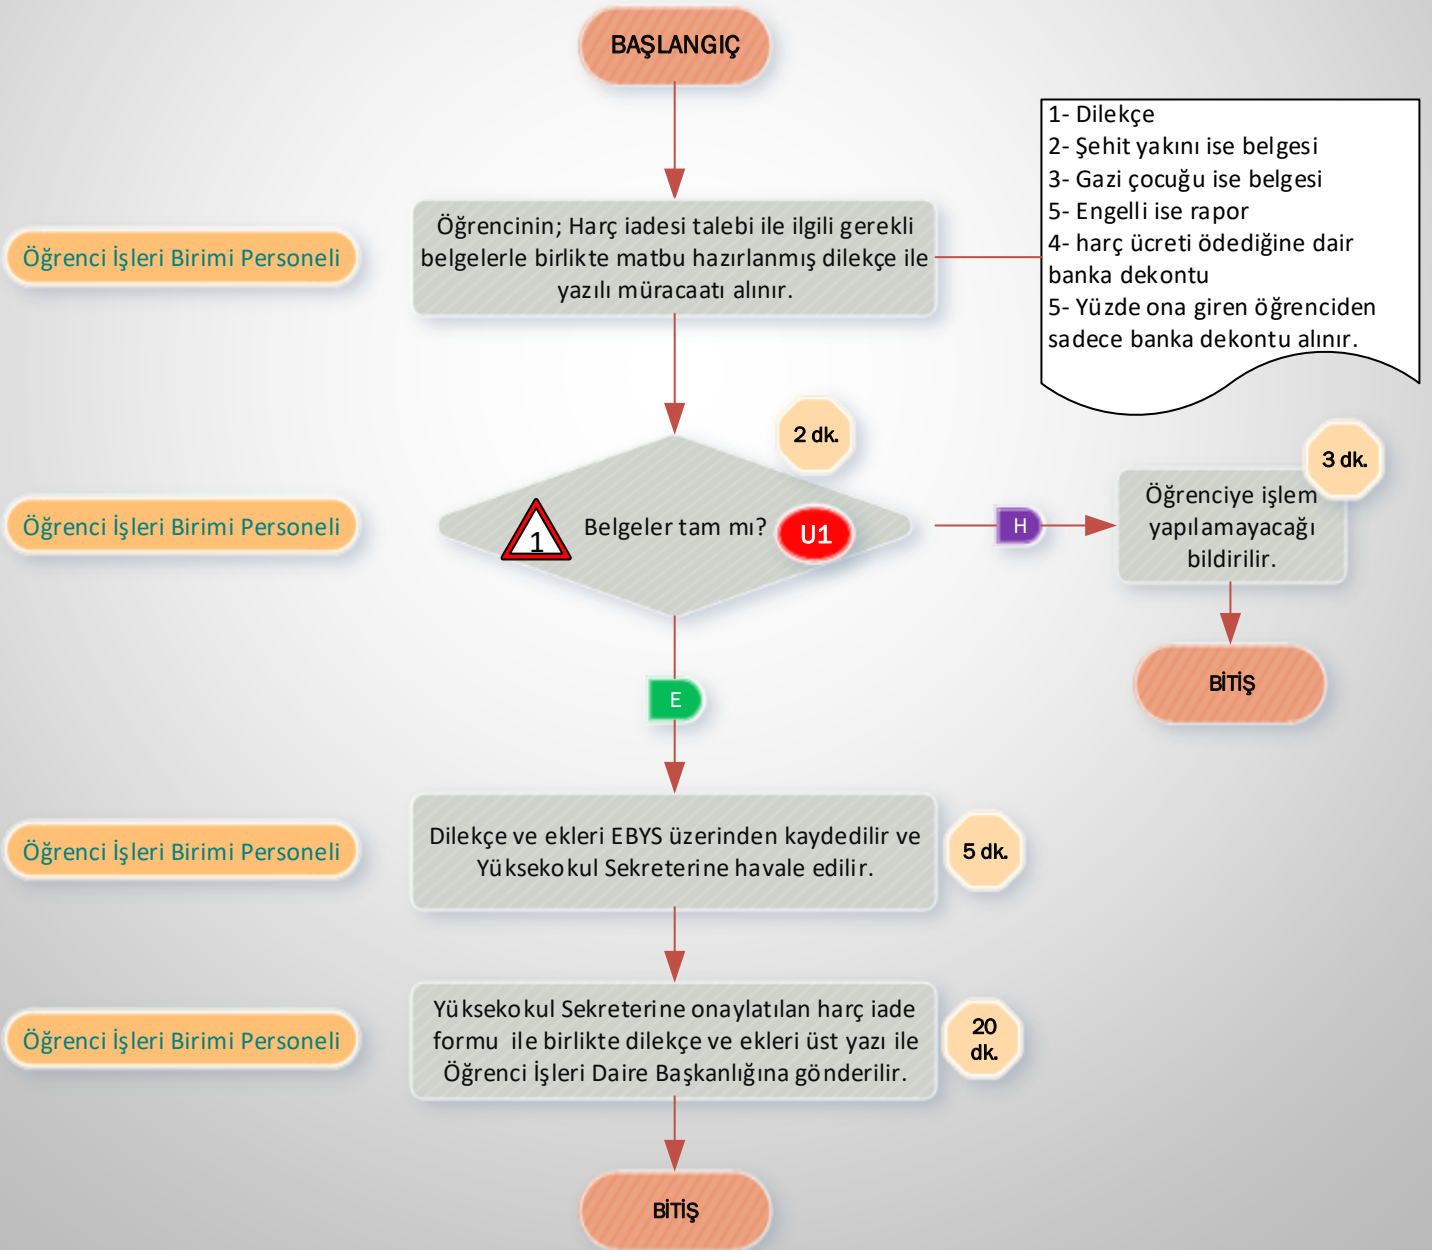

İŞİN ADI

Öğrenci Harç İade İşlemi

KODU

TOPLAM SÜRE

30 dk.

SORUMLULAR

İŞ SÜRECİ

Evraklar asıl mı? (Engelli raporu var ise rapor tarihinden sonra yatırılan harç ücreti rapor oranına göre iade edilir.)

Yüksekokulumuza kayıt yaptırdı aynı zamanda yatay geçiş yapan, Şehit yakını, Gazi çocuğu ve engelli raporu olanların dışında harç iadesi yapılmaz.